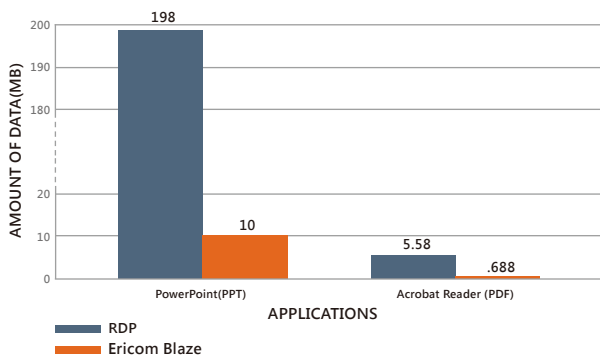

可配置、客製化與監看所有已發佈的應用程式、虛擬桌面與文件

Ericom Blaze 傲視群倫的RDP加速技術 令人驚艷的連線速度與使用經驗

Ericom Connect® 採用 Ericom Blaze 獨家 RDP 加速技術，可提升一般 RDP 速度 5~10 倍，提供使用者豐富直覺、幾近於 PC 本機操作的畫面呈現。對於有大量圖像及多媒體應用需求、須透過 LAN / WAN 遠端連線、或不定期須於辦公室 / 家中 / 公眾場所工作的使用者來說，Ericom Blaze 具有絕佳競爭力且可作為獨立模組加速 RDP。

Lab Results for RDP vs Ericom Blaze Performance
Total amount of data transferred after compression

Chart 1: RDP versus Ericom Blaze: The total amount of data that was transferred following compression

註：以上測驗是在 256 Kbps 頻寬、60ms 的連線延遲下完成

Data transfer time

Chart 2: RDP versus Ericom Blaze: Data transfer times following data compression

註：以上測驗是在 256 Kbps 頻寬、60ms 的連線延遲下完成

Ericom Blaze 3-way 智慧型RDP優化技術

■ 智慧型完整顯示傳送

傳統 RDP 將畫面分解成為小區塊，並單一獨立傳送至前端畫面後，再逐一加以還原，因此容易造成延遲及停頓現象。反觀 Ericom Blaze 是以整合畫面方式壓縮，並將封包極優化之後，再將完整畫面傳送至前端，因此能有效降低畫面延遲及重組的時間。