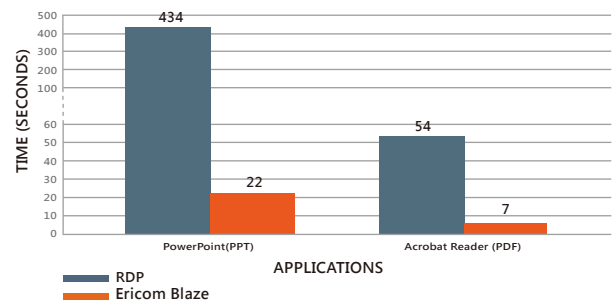

Data transfer time

Chart 2: RDP versus Ericom Blaze: Data transfer times following data compression

註：以上測驗是在 256 Kbps 頻寬、60ms 的連線延遲下完成

Ericom Blaze 3-way 智慧型RDP優化技術

■ 智慧型完整顯示傳送

傳統 RDP 將畫面分解成為小區塊，並單一獨立傳送至前端畫面後，再逐一加以還原，因此容易造成延遲及停頓現象。反觀 Ericom Blaze 是以整合畫面方式壓縮，並將封包極優化之後，再將完整畫面傳送至前端，因此能有效降低畫面延遲及重組的時間。