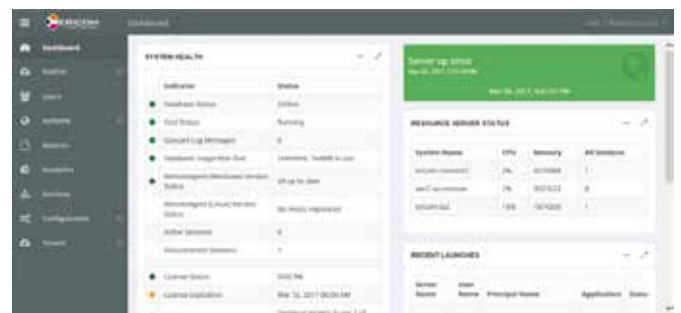

Ericom Connect® 可支援內外部任何地點、任何設備之 Windows 應用程式與桌面存取，並集中整合後端 Terminal Servers、VDI / Applications/PC 等主機為單一 resource pool。

技術優勢

■ 進階網格運算架構

Ericom Connect® 具備超強擴充性、備援與安全的系統架構，能支援數以千計的伺服器，以及數十萬個使用者工作階段。

■ 可洞悉日常資訊營運狀態之報表功能

Ericom Connect® 內建數十種報表類型，能讓企業組織藉由一覽無遺的報表，充份掌握系統資源、使用者及工作階段的全貌 – 並可追蹤與優化應用程式和虛擬桌面之使用狀況、監控使用者生產力、測量系統工作負荷及健康狀態，以及解決連線問題或錯誤。

視覺化分析統計直接顯示系統之健康狀況

■ 100% Web-Based 管理

Ericom Connect® 易於使用、可拖曳式的 Web-Based 管理介面，具同質解決方案十倍的管理能力，可集中建置、管理並監控所有系統元件，並無需安裝或設定任何管理套件。