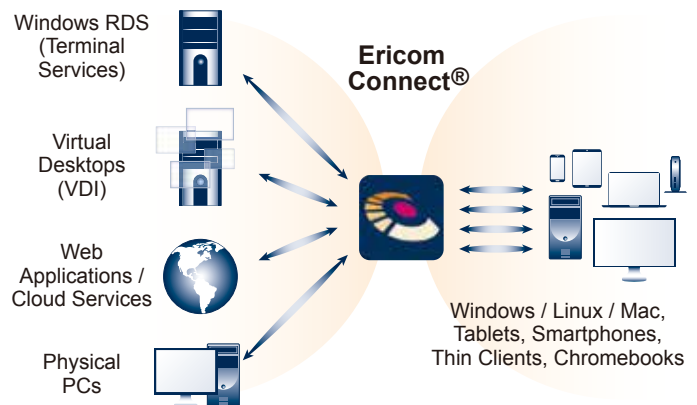

Ericom Connect®

雲端虛擬運算整合解決方案

Be Connected, Be Secure

Ericom 為以色列存取、虛擬化及 RDP 加速解決方案之全球領導供應商，擁有超過二十年以上的市場實戰經驗與專業技術，可針對大量用戶提供穩定、高擴充性之雲端運算。「IDC MarketScope：2016 年全球虛擬用戶運算軟體供應商評鑑」，Ericom 被評選為該類技術之「主要供應商」(文件編號：#256606e；2016 年 11 月)。

Ericom 最新推出的 Ericom Connect® 虛擬應用程式發佈與運算資源整合解決方案，可於 Web 平台發佈並整合 Windows 應用程式及虛擬桌面，且內建 Load Balance 及 Secure Gateway 功能，搭配獨家的 Ericom Blaze RDP 加速模組，能讓管理者輕鬆建置維護內外部雲端虛擬運算之應用。Ericom Blaze 具備 RDP 極優化技術，可加速 RDP 連線品質高達 5~10 倍，特別符合有限的頻寬環境或兩岸三地遠端連線之應用。

Ericom Connect® 為企業級應用程式與虛擬桌面存取的管理創造了一個嶄新的高度與標準，不僅提供了極佳的擴充性與彈性，易於導入、使用及管理，其功能強大的報告與監控工具，更可便捷有效的追蹤應用程式與使用者 / 系統之效能狀態及使用數據。Ericom Connect® 運用進階網格運算架構，可同步支援高達十萬個使用者存取連線伺服器，擁有 Cluster 叢集技術可確保不間斷作業。

Ericom Connect® 產品特色

Ericom Connect® 可支援內外部任何地點、任何設備之 Windows 應用程式與桌面存取，並集中整合後端 Terminal Servers、VDI / Applications/PC 等主機為單一 resource pool。

技術優勢

■ 進階網格運算架構

Ericom Connect® 具備超強擴充性、備援與安全的系統架構，能支援數以千計的伺服器，以及數十萬個使用者工作階段。

■ 可洞悉日常資訊營運狀態之報表功能