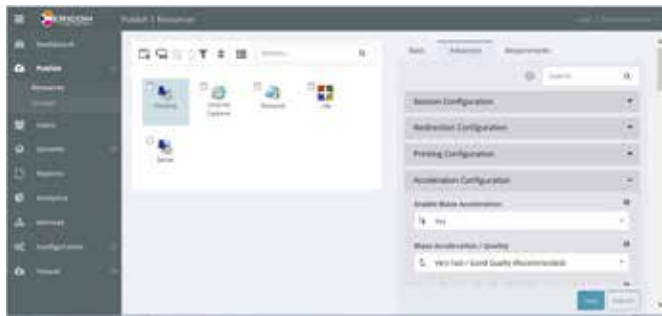

Ericom Connect® 可支援內外部任何地點、任何設備之 Windows 應用程式與桌面存取，並集中整合後端 Terminal Servers、VDI / Applications/PC 等主機為單一 resource pool。

技術優勢

■ 進階網格運算架構

Ericom Connect® 具備超強擴充性、備援與安全的系統架構，能支援數以千計的伺服器，以及數十萬個使用者工作階段。

■ 可洞悉日常資訊營運狀態之報表功能

Ericom Connect® 內建數十種報表類型，能讓企業組織藉由一覽無遺的報表，充份掌握系統資源、使用者及工作階段的全貌 – 並可追蹤與優化應用程式和虛擬桌面之使用狀況、監控使用者生產力、測量系統工作負荷及健康狀態，以及解決連線問題或錯誤。

視覺化分析統計直接顯示系統之健康狀況

■ 100% Web-Based 管理

Ericom Connect® 易於使用、可拖曳式的 Web-Based 管理介面，具同質解決方案十倍的管理能力，可集中建置、管理並監控所有系統元件，並無需安裝或設定任何管理套件。