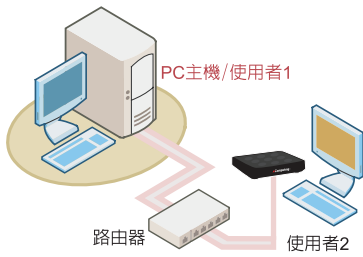

網路環境模擬

家庭環境

立即擁有從一台個人電腦分享出來的第二台電腦。