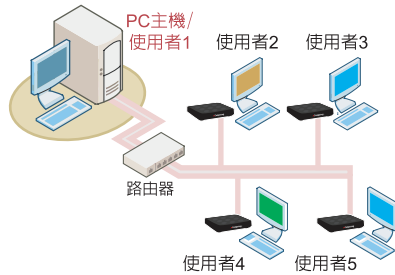

產品介紹

NComputing 的 vSpace™ 虛擬桌面軟體可將一台主機同步分享給10位使用者(主機為PC)至30位使用者(主機為伺服器)，甚至可在虛擬主機架構中，以倍增的方式輕鬆複製 vSpace™ 連線主機，以因應數千人至萬人的資訊架構需求。NComputing 獨家的通訊協定UXP (User Extension Protocol)，及其多工存取運算的技術，讓每位使用者擁有私人桌面、完全獨立的操作環境，亦可分享主機中的資料與各項資源，如同操作一台獨立的電腦般簡便。

建置概念

當今個人電腦的規格與技術已經發展得十分強大，卻也產生了電腦資源過剩而衍生建置成本浪費與無法有效利用資源的負面影響。而 NComputing 虛擬運算解決方案可隨時隨地輕鬆地善用既有電腦，搭配Windows多人使用的功能，讓網路電腦分享器能如同一台獨立的PC運作執行，卻不至影響或降低整體系統執行的效能，讓每位網路電腦分享器使用者不僅能擁有與主機完成相同的Windows環境，也可擁有私人桌面、私有文件的安全保密性，以及分享共用文件，大幅降低企業IT建置的總成本。

網路環境模擬

家庭環境

立即擁有從一台個人電腦分享出來的第二台電腦。

辦公室環境

由一台PC主機同步分享給多位使用者，幫助公司大幅節省硬體採購及維護成本。

無線網路設定

外接無線網路通訊設備，即可透過無線方式擴增PC主機給多位使用者同步使用(需802.11b或11g Wireless LAN bridge)。

網路電腦分享器