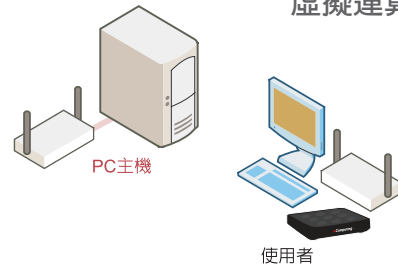

建置概念

當今個人電腦的規格與技術已經發展得十分強大，卻也產生了電腦資源過剩而衍生建置成本浪費與無法有效利用資源的負面影響。而 NComputing 虛擬運算解決方案可隨時隨地輕鬆地善用既有電腦，搭配Windows多人使用的功能，讓網路電腦分享器能如同一台獨立的PC運作執行，卻不至影響或降低整體系統執行的效能，讓每位網路電腦分享器使用者不僅能擁有與主機完成相同的Windows環境，也可擁有私人桌面、私有文件的安全保密性，以及分享共用文件，大幅降低企業IT建置的總成本。

網路環境模擬

家庭環境

立即擁有從一台個人電腦分享出來的第二台電腦。

辦公室環境

由一台PC主機同步分享給多位使用者，幫助公司大幅節省硬體採購及維護成本。

無線網路設定

外接無線網路通訊設備，即可透過無線方式擴增PC主機給多位使用者同步使用(需802.11b或11g Wireless LAN bridge)。

網路電腦分享器

L130側面

音源連接頭 PS2滑鼠連接頭
PS2鍵盤連接頭

L230側面

USB連接頭 麥克風連接頭 音源連接頭
PS2滑鼠連接頭 PS2鍵盤連接頭

背面

網路連接頭 顯示器連接頭 電源連接頭
電源開關

螢幕解析度

L230